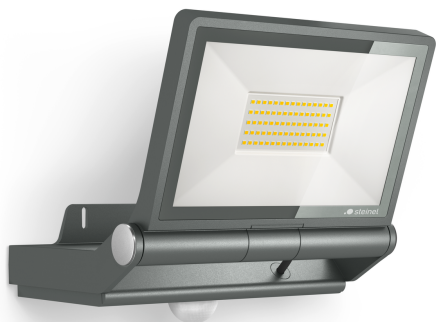

Projecteur LED à détection - Professional Line

XLED PRO ONE Max S

avec détecteur de mouvement - anthracite
EAN 4007841 069537
Réf. 069537

Schéma du circuit principal

Schéma du circuit d'interconnexion maître/esclave